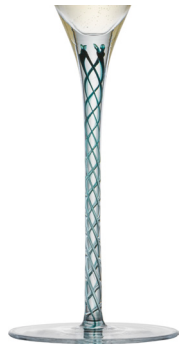

Folgende Farben AUF VORBESTELLUNG lieferbar /
Following Colours available ON PRE-ORDER:

green