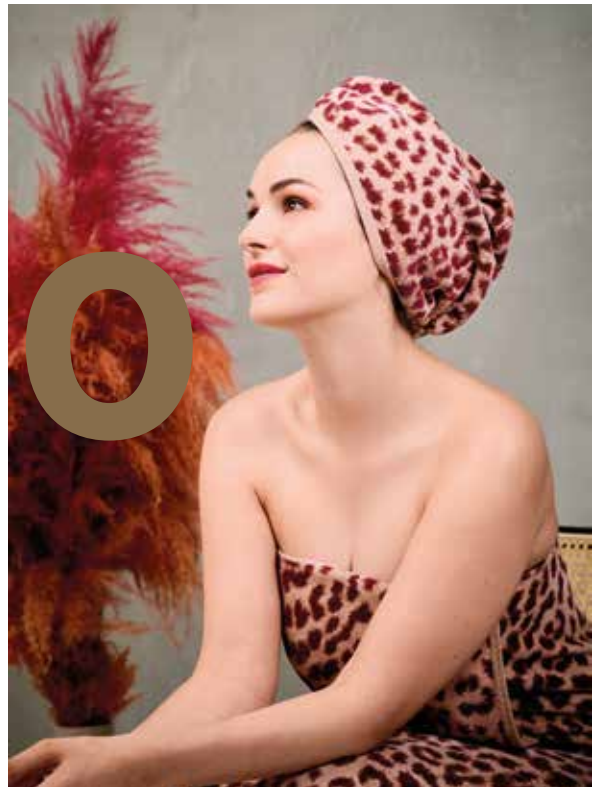

WILD LEO

Chenille / chenille
100 % Baumwolle / cotton

Artikel item	Größe size	Farbe colour	Artikelnummer item number
Handtuch <i>hand towel</i>	37 x 50 cm		willeo14000020000
Handtuch <i>hand towel</i>	50 x 100 cm		willeo14000010000
Liegetuch <i>beach towel</i>	75 x 125 cm		willeo14000520000
Badetuch <i>bath sheet</i>	150 x 100 cm		willeo14000060000
Gesichtstuch <i>face cloth</i>	30 x 30 cm	140 bahama / bahama	willeo14004440140
Schnullertuch <i>pacifier cloth</i>	25 x 25 cm	140 bahama / bahama	willeo140SNU10140
Lätzchen <i>bib</i>	25 x 30 cm	140 bahama / bahama	willeo14000490140
Täschchen M10 <i>pouch M10</i>	20 x 12 cm		willeo1400M100000
Kosmetik-Tasche TT4 <i>toiletory bag TT4</i>	33 x 19 x 10 cm		willeo14000750000
Turban <i>turban</i>	Einheitsgröße / one size		willeo14001100000
Babydecke <i>baby blanket</i>	75 x 100 cm	140 bahama / bahama	willeo14003800140

WILD LEO